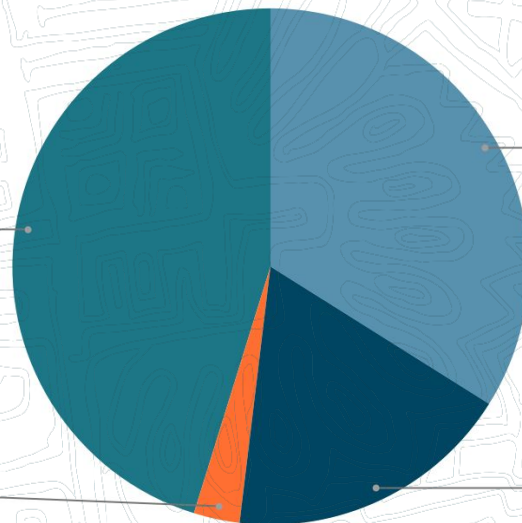

EGRESOS FICWALLAMPU 2020

GASTOS DE OPERACIÓN	$41.511.684
GASTOS DE DIFUSIÓN	$22.019.579
GASTOS DE INVERSIÓN	$3.529.549
GASTOS DE PERSONAL	$55.320.000
TOTAL	$122.380.812

Gastos 2020

RRHH
45,2%

Inversiones
2,9%

Operaciones
33,9%

Difusiones
18,0%